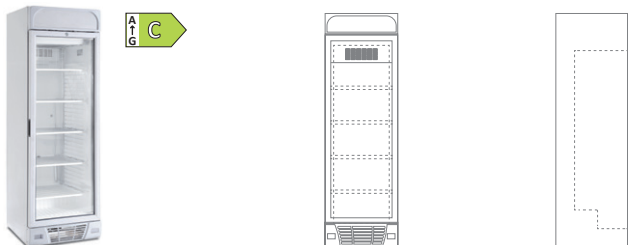

Articolo 127

Congelatori a vetrina verticali

Temperatura	-18°C / -24°C
Dimensioni Esterne (LxPxH)	640 x 670 x 2056 mm
Dimensioni Imballo (LxPxH)	650 x 710 x 2160 mm
Volume Netto lt	361 Lt
Volume Lordo lt	382 Lt
Pagina Catalogo	P26

€ 1.748,00