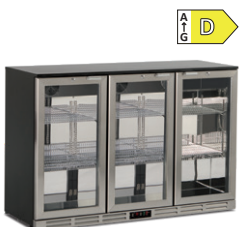

Temperatura	0°C / +10°C
Dimensioni Esterne (LxPxH)	1350 x 530 x 896 mm
Dimensioni Imballo (LxPxH)	1400 x 570 x 1070 mm
Volume Netto lt	329 Lt
Volume Lordo lt	340 Lt
Pagina Catalogo	B34

€ 1.820,00