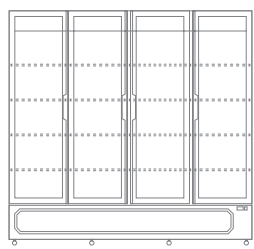

Articolo 268

Armadi murali

Temperatura	+1°C / +10°C
Dimensioni Esterne (LxPxH)	1910 x 790 x 2140 mm
Dimensioni Imballo (LxPxH)	1920 x 800 x 2280 mm
Volume Netto Lt	1630 Lt
Volume Lordo Lt	1850 Lt
Smart Link Wifi (ricevitore)	Optional €110,00 (escl. montaggio)
Pagina Catalogo	S14

€ 5.685,00

Attrezzaturearredi si riserva il diritto di apportare ai prodotti le migliorie, sia meccaniche che estetiche, senza alcun preavviso.