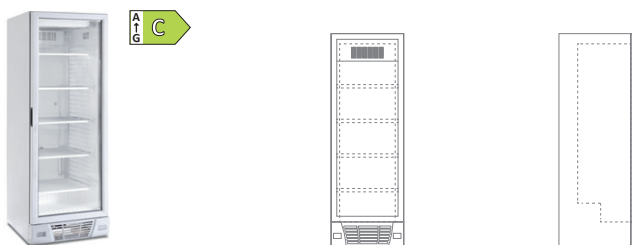

Articolo 128

Congelatori a vetrina verticali

Temperatura	-18°C / -24°C
Dimensioni Esterne (LxPxH)	640 x 670 x 1875 mm
Dimensioni Imballo (LxPxH)	650 x 710 x 1975 mm
Volume Netto lt	361 Lt
Volume Lordo lt	382 Lt
Pagina Catalogo	P26

€ 1.667,00