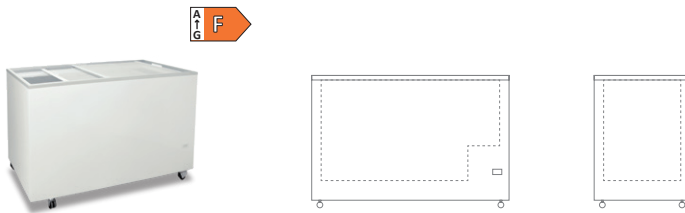

Temperatura	-13°C / -23°C
Dimensioni Esterne (LxPxH)	1305 x 635 x 875 mm
Dimensioni Imballo (LxPxH)	1355 x 695 x 960 mm
Volume Netto lt	355 Lt
Volume Lordo lt	410 Lt
Pagina Catalogo	P34

€ 965,00

Articolo 138

Congelatori a pozzo porta vetro piatto