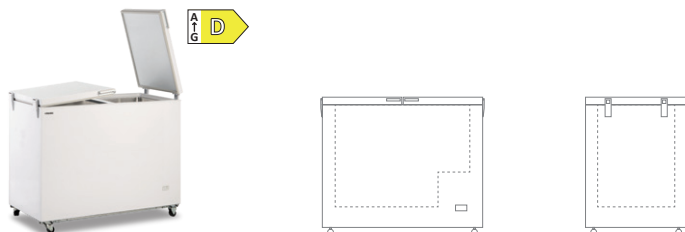

Articolo 152

Congelatori a pozzo porta cieca

Temperatura	-13°C / -23°C
Dimensioni Esterne (LxPxH)	1060 x 630 x 875 mm
Dimensioni Imballo (LxPxH)	1080 x 760 x 970 mm
Volume Netto lt	275 Lt
Volume Lordo lt	288 Lt
Pagina Catalogo	P46

€ 825,00