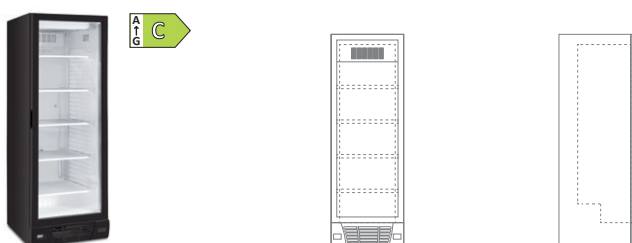

Articolo 129

Congelatori a vetrina verticali

Temperatura	-18°C / -24°C
Dimensioni Esterne (LxPxH)	640 x 670 x 1875 mm
Dimensioni Imballo (LxPxH)	650 x 710 x 1975 mm
Volume Netto lt	361 Lt
Volume Lordo lt	382 Lt
Pagina Catalogo	P26

€ 1.682,00