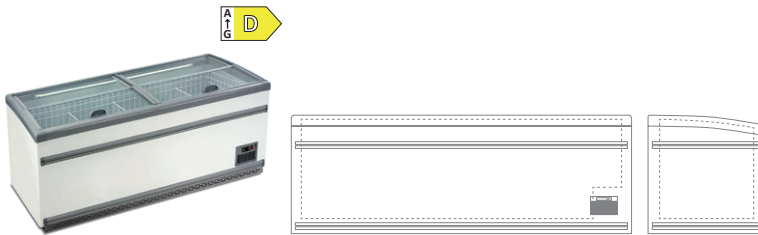

Articolo 251

Jumbo isole freezer

A
G D

Temperatura -18°C / -21°C
Dimensioni Esterne (LxPxH) 2500 x 850 x 870 mm
Dimensioni Imballo (LxPxH) 2580 x 934 x 1010 mm
Volume Netto lt 766 Lt
Volume Lordo lt 1040 Lt
Smart Link Wifi (Kit) Optional **€220,00** (escl. montaggio)
Pagina Catalogo S2 **€ 4.557,00**