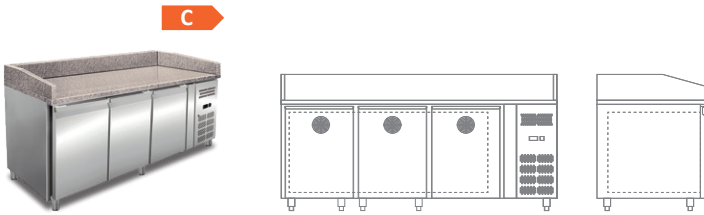

Articolo 181

Banchi pizza

Temperatura	+2°C / +8°C
Dimensioni Esterne (LxPxH)	2025 x 800 x 1000 mm
Dimensioni Imballo (LxPxH)	2055 x 840 x 1050 mm
Volume Netto lt	456 Lt
Volume Lordo lt	635 Lt
Pagina Catalogo	C22

€ 3.007,00

Articolo 182

Attrezzature catering