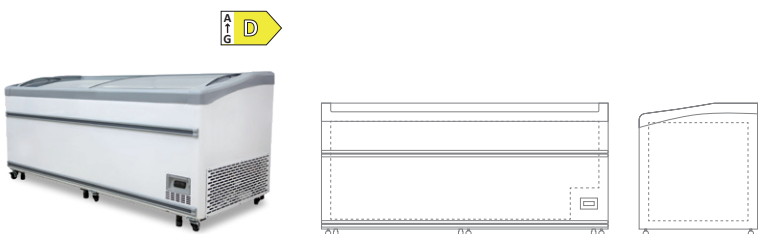

Articolo 253

Jumbo isole freezer

A
G D

Temperatura -18°C / -23°C
Dimensioni Esterne (LxPxH) 2106 x 870 x 925 mm
Dimensioni Imballo (LxPxH) 2160 x 920 x 1050 mm
Volume Netto lt 698 Lt
Volume Lordo lt 912 Lt
Smart Link Wifi (Kit) Optional **€220,00** (escl. montaggio)
Pagina Catalogo S4 **€ 2.538,00**