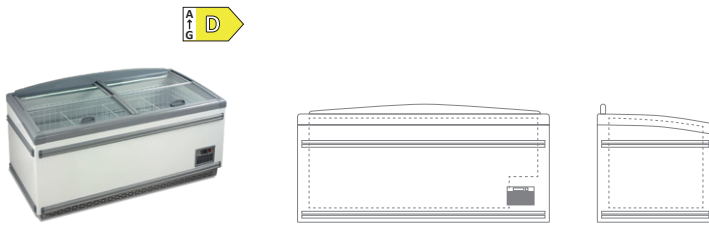

**€ 3.620,00**

**Articolo 249**

Jumbo isole freezer

A  
G D

Temperatura -18°C / -21°C  
 Dimensioni Esterne (LxPxH) 1850 x 850 x 795 mm  
 Dimensioni Imballo (LxPxH) 1903 x 934 x 937 mm  
 Volume Netto lt 436 Lt  
 Volume Lordo lt 630 Lt  
 Smart Link Wifi (Kit) Optional **€220,00** (escl. montaggio)  
 Pagina Catalogo S2 **€ 3.466,00**