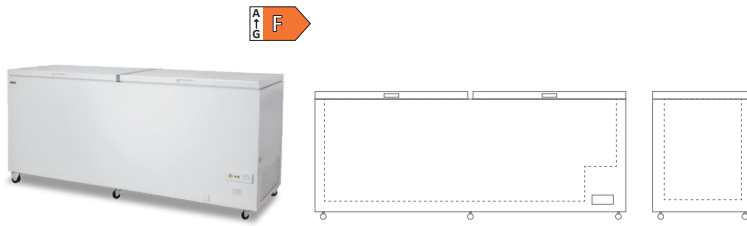

Articolo 148

Congelatori a pozzo porta cieca

Temperatura	-18°C / -24°C
Dimensioni Esterne (LxPxH)	2055 x 720 x 845 mm
Dimensioni Imballo (LxPxH)	2100 x 760 x 920 mm
Volume Netto lt	607 Lt
Volume Lordo lt	655 Lt
Pagina Catalogo	P42

€ 1.379,00

Articolo 149

Congelatori a pozzo porta cieca