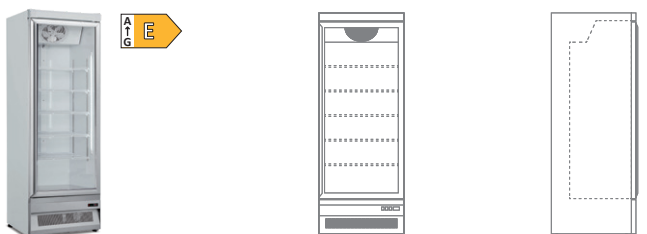

Articolo 254

Armadi murali

A
G E

Temperatura -18°C / -22°C
Dimensioni Esterne (LxPxH) 750 x 760 x 1997 mm
Dimensioni Imballo (LxPxH) 775 x 780 x 2090 mm
Volume Netto lt 425 Lt
Volume Lordo lt 560 Lt
Smart Link Wifi (Kit) Optional **€220,00** (escl. montaggio)
Pagina Catalogo S6 **€ 3.120,00**