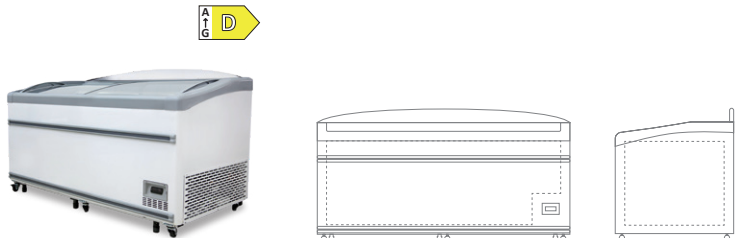

Articolo 252

Jumbo isole freezer

A
G D

Temperatura -18°C / -23°C
Dimensioni Esterne (LxPxH) 1856 x 870 x 820 mm
Dimensioni Imballo (LxPxH) 1910 x 920 x 946 mm
Volume Netto lt 471 Lt
Volume Lordo lt 658 Lt
Smart Link Wifi (Kit) Optional **€220,00** (escl. montaggio)
Pagina Catalogo S4 **€ 2.504,00**