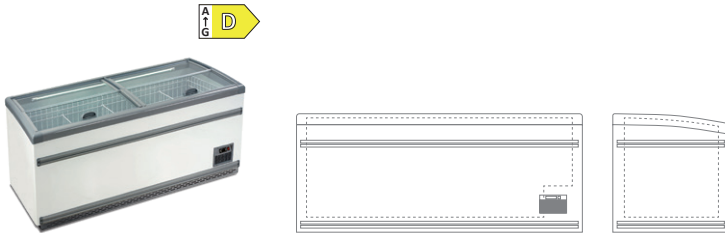

Articolo 250

Jumbo isole freezer

A
G D

Temperatura -18°C / -21°C
Dimensioni Esterne (LxPxH) 2100 x 850 x 870 mm
Dimensioni Imballo (LxPxH) 2175 x 934 x 1010 mm
Volume Netto lt 621 Lt
Volume Lordo lt 850 Lt
Smart Link Wifi (Kit) Optional **€220,00** (escl. montaggio)
Pagina Catalogo S2 **€ 3.526,00**