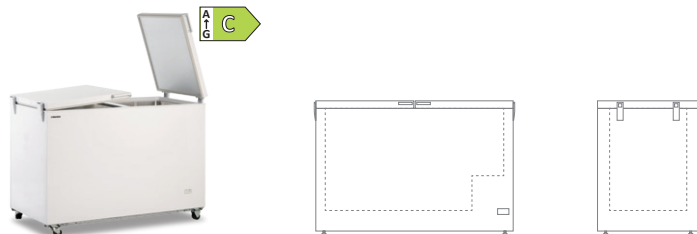

Articolo 153

Congelatori a pozzo porta cieca

Temperatura	-13°C / -23°C
Dimensioni Esterne (LxPxH)	1305 x 630 x 875 mm
Dimensioni Imballo (LxPxH)	1360 x 760 x 970 mm
Volume Netto lt	373 Lt
Volume Lordo lt	391 Lt
Pagina Catalogo	P46

€ 954,00