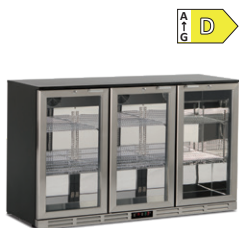

Articolo 45

Sotto banco

Temperatura	0°C / +10°C
Dimensioni Esterne (LxPxH)	1350 x 530 x 835 mm
Dimensioni Imballo (LxPxH)	1400 x 570 x 1020 mm
Volume Netto lt	290 Lt
Volume Lordo lt	315 Lt
Pagina Catalogo	B32

€ 1.806,00