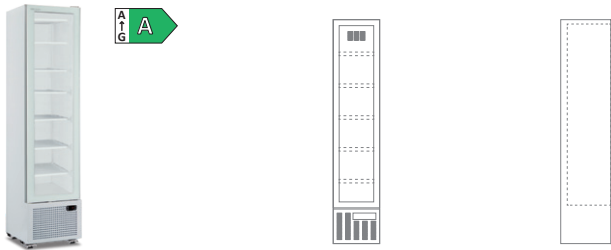

Articolo 125

Congelatori a vetrina verticali

Temperatura	-24°C / -18°C
Dimensioni Esterne (LxPxH)	494 x 521 x 1915 mm
Dimensioni Imballo (LxPxH)	520 x 590 x 2060 mm
Volume Netto lt	168 Lt
Volume Lordo lt	226 Lt
Pagina Catalogo	P24

€ 1.798,00